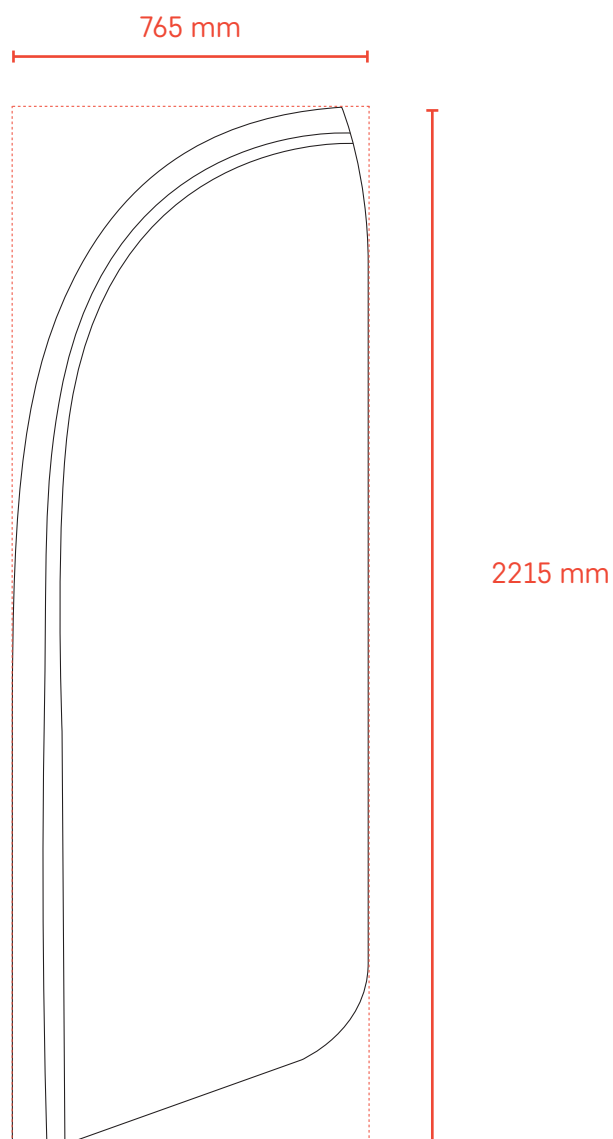

BeachFlag

S-koko

288 cm, tangon kanssa

BeachFlag

935 mm

M-koko

338 cm, tangon kanssa

2665 mm

BeachFlag

1015 mm

3580 mm

L-koko

448 cm, tangon kanssa

**PAINOTALO
PLUS
DIGITAL**

BeachFlag

1015 mm

XL-koko

509 cm, tangon kanssa

4215 mm

**PAINOTALO
PLUS
DIGITAL**